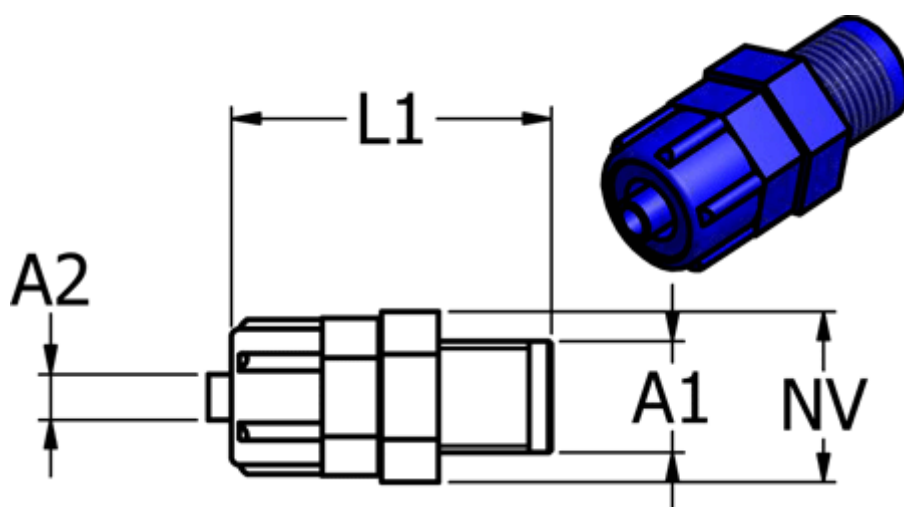

Varenummer: 58611658
Beskrivelse: Push-on fitting POM 11.658, Ø10/8-G 3/8"
Lige union, blå

Mål

Gevind A1	= G 3/8"
L1	= 35.5
NV	= 19
Til slange A2	= 10/8